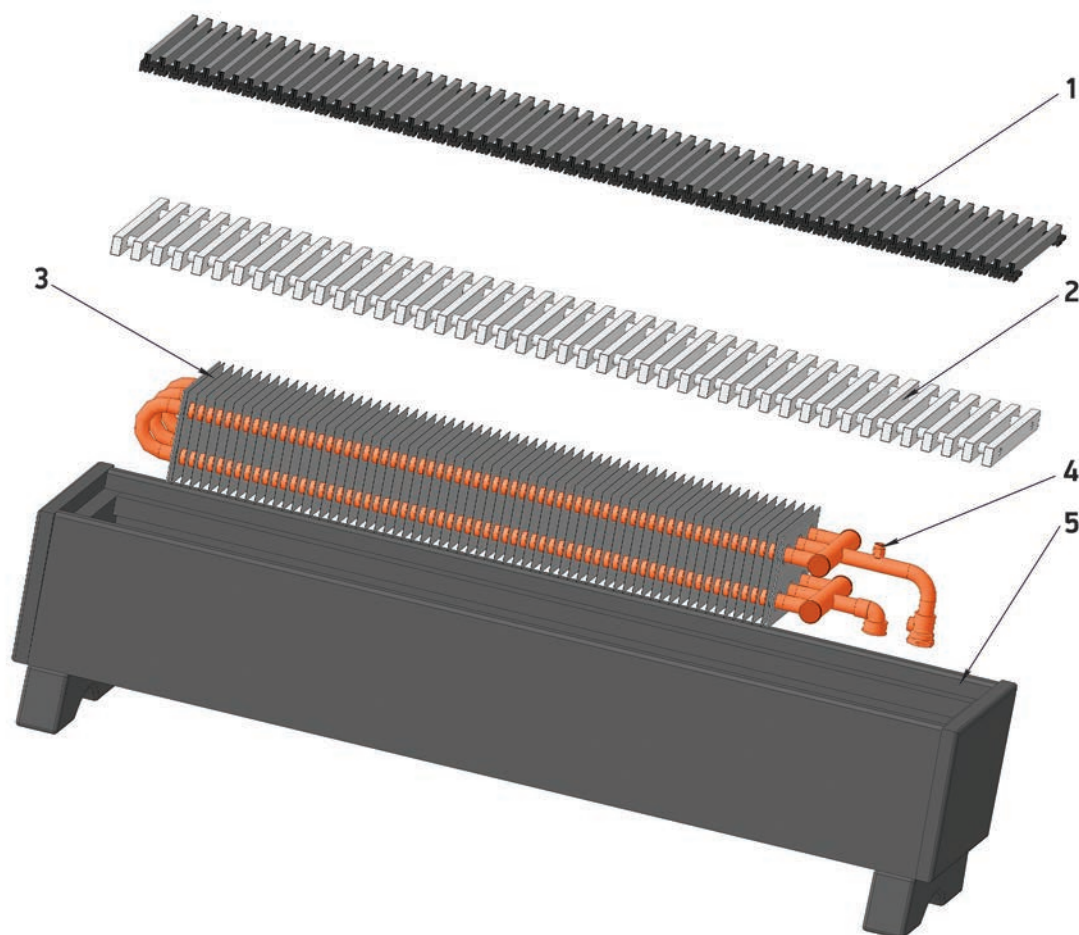

КОНСТРУКЦИЯ КОНВЕКТОРА

1. Решетка из алюминиевого профиля (опция)
2. Решетка деревянная (опция)
3. Теплообменник
4. Воздухоспускной клапан
5. Корпус

ТЕПЛОПРОИЗВОДИТЕЛЬНОСТЬ

Напольный дизайн- конвектор (дерево) (ширина-высота- длина, мм)	Мощность, Вт 95/85°C, ΔT=70	Размер ТО
KDWZ 250-230-1000	1488	150*100
KDWZ 250-230-1200	1715	150*100
KDWZ 250-230-1500	2056	150*100