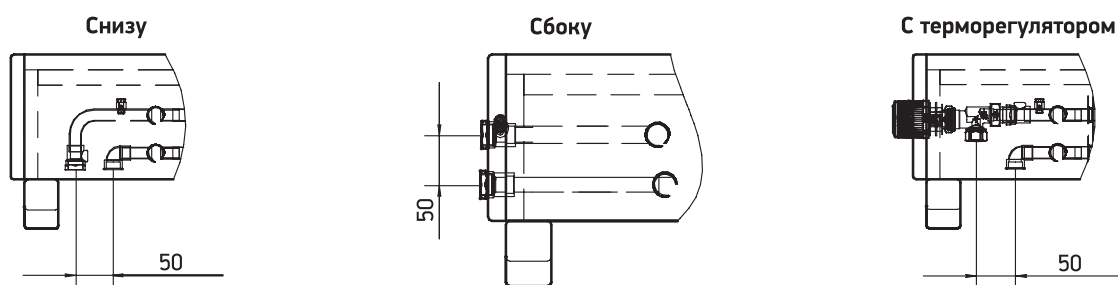

ГАБАРИТНЫЕ РАЗМЕРЫ

ВАРИАНТЫ ИСПОЛНЕНИЯ ДЕКОРАТИВНОГО КОНВЕКТОРА

KDWZ 250-230-XXXX.00.000

KDWZ 250-230-XXXX.00.000-01

KDWZ 250-230-XXXX.00.000-02

ВИДЫ ПОДКЛЮЧЕНИЙ

* Возможно изготовление проходного исполнения по запросу