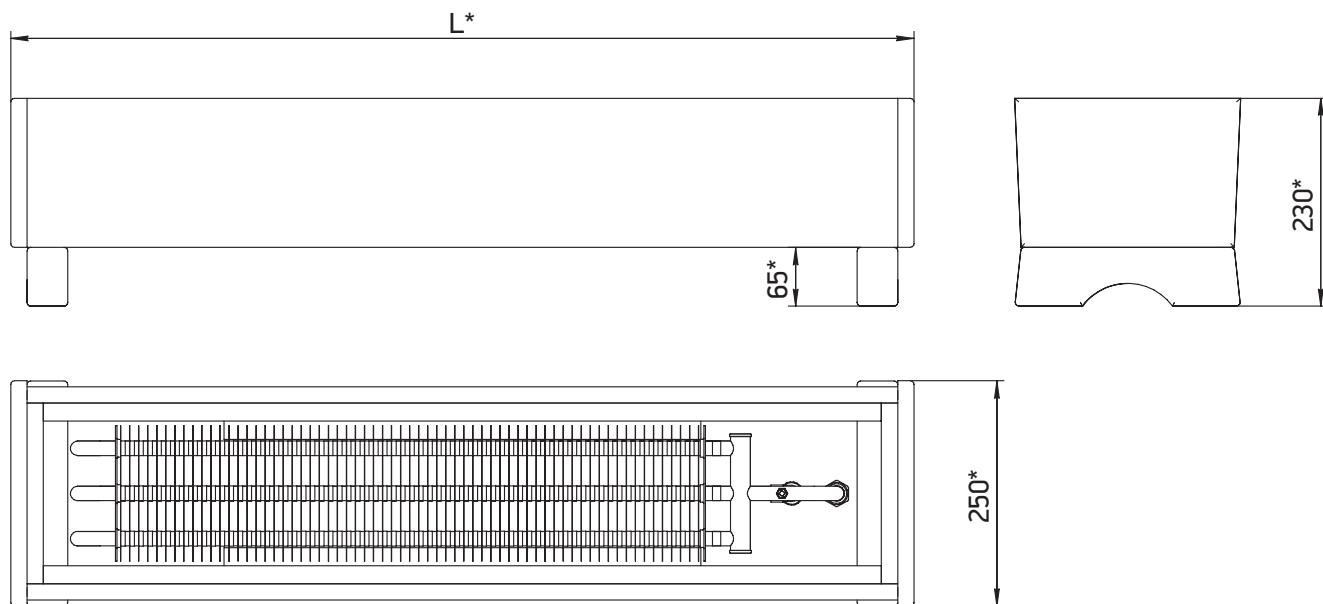

ГАБАРИТНЫЕ РАЗМЕРЫ

ВАРИАНТЫ ИСПОЛНЕНИЯ ДЕКОРАТИВНОГО КОНВЕКТОРА

KDWZ 250-230-XXXX.00.000

KDWZ 250-230-XXXX.00.000-01

KDWZ 250-230-XXXX.00.000-02