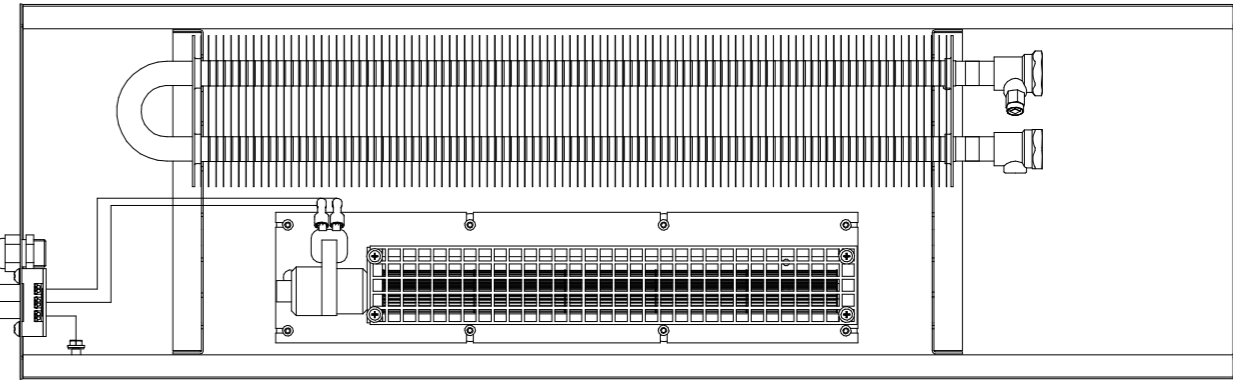

# Блок регулировки оборотов вентиляторов BT 1000

# Конвектор с вентилятором

Термостат  
KT-300 WIFI

Клапана

1 скорость

2 скорость

3 скорость

Ноль

Фаза