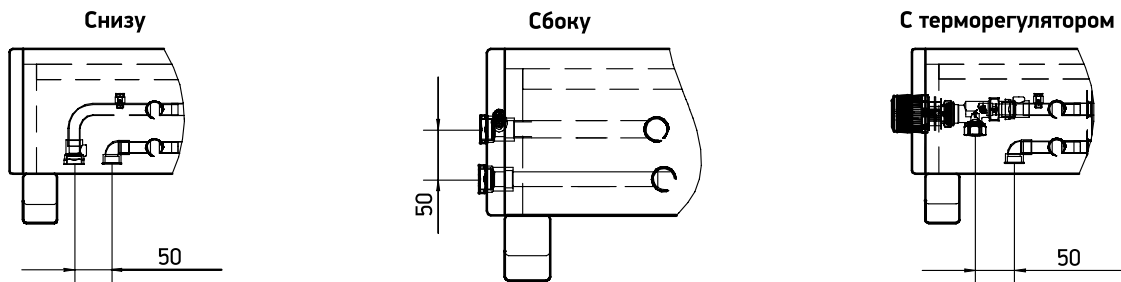

ГАБАРИТНЫЕ РАЗМЕРЫ

ВАРИАНТЫ ИСПОЛНЕНИЯ ДЕКОРАТИВНОГО КОНВЕКТОРА

KDWZ 250-230-XXXX.00.000

KDWZ 250-230-XXXX.00.000-01

KDWZ 250-230-XXXX.00.000-02

ВИДЫ ПОДКЛЮЧЕНИЙ

* Возможно изготовление проходного исполнения по запросу.