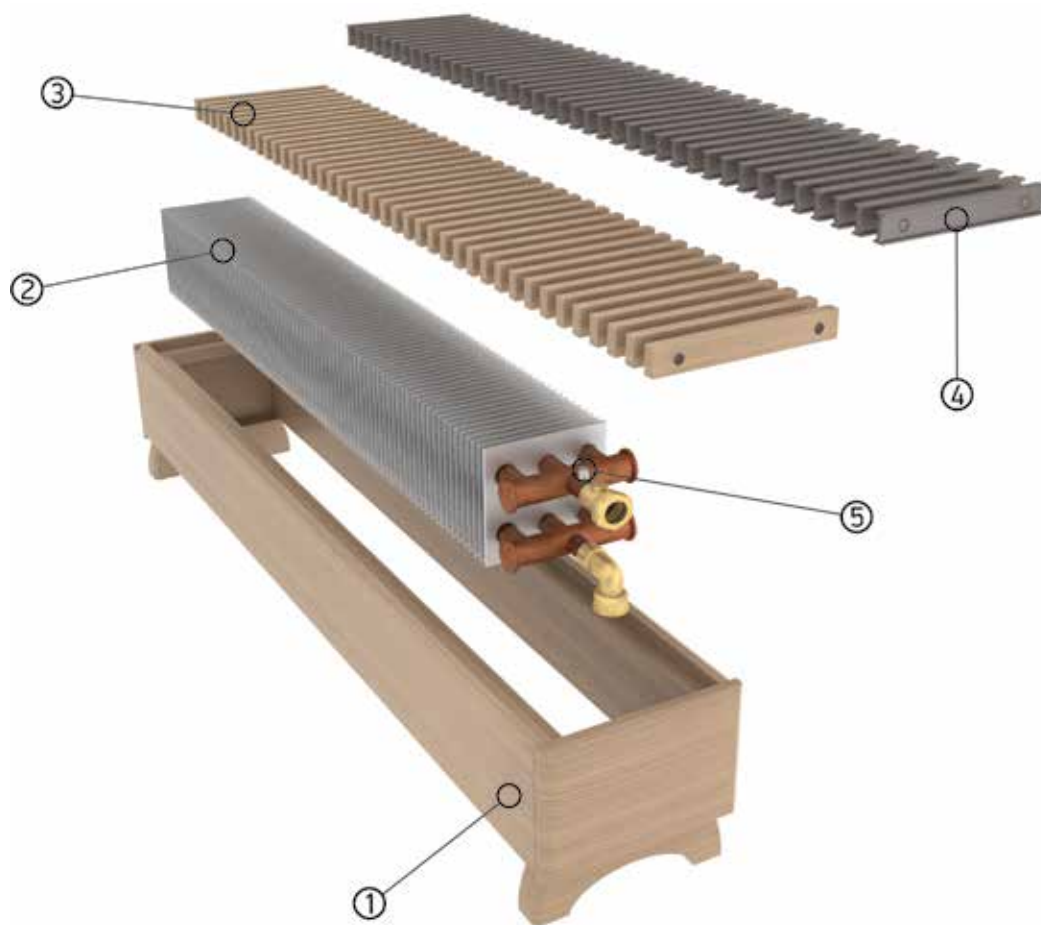

НАПОЛЬНЫЙ ДИЗАЙН-КОНВЕКТОР TECHNO VITA WOOD

Напольный дизайн-конвектор **Techno Vita Wood** с естественной конвекцией серии KDWZ – декоративный отопительный прибор, изготовленный из ценных пород дерева. Применяется для отопления сухих помещений с высокой потребностью в обогреве. Идеально подходит для применения в деревянных домах и коттеджах. Широкий выбор оттенков дерева позволяет гармонично вписывать конвектор в любой интерьер.

- + Корпус конвектора выполнен из дерева и при работе прибора не нагревается.
- + Теплообменник изготовлен из цельной медной трубы и алюминиевых ламелей, что гарантирует высокую стойкость к коррозии и долговечность эксплуатации.
- + Теплообменник оборудован воздухопускным клапаном.
- + Узел подключения с внутренней резьбой G1/2".

БАЗОВЫЙ КОМПЛЕКТ:

- + Корпус из ценных пород дерева.
- + Теплообменник с внутренним резьбовым соединением G1/2".
- + Паспорт, инструкция по монтажу и эксплуатации.

КОНСТРУКЦИЯ КОНВЕКТОРА

1. Корпус.
2. Теплообменник.
3. Решетка деревянная (опция).
4. Решетка из алюминиевого профиля (опция).
5. Воздухоспускной клапан.