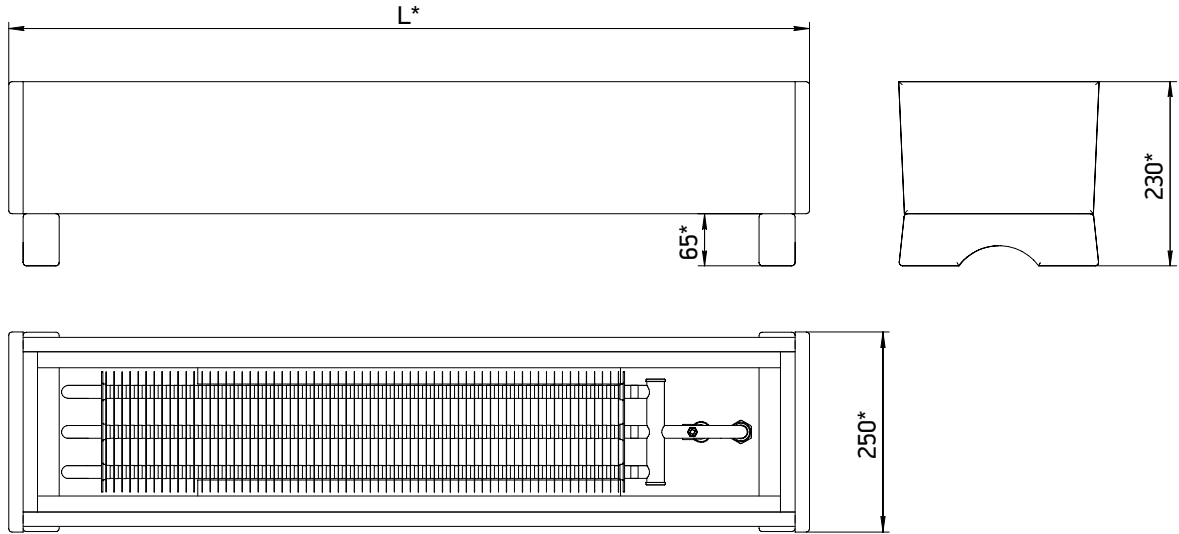

ГАБАРИТНЫЕ РАЗМЕРЫ